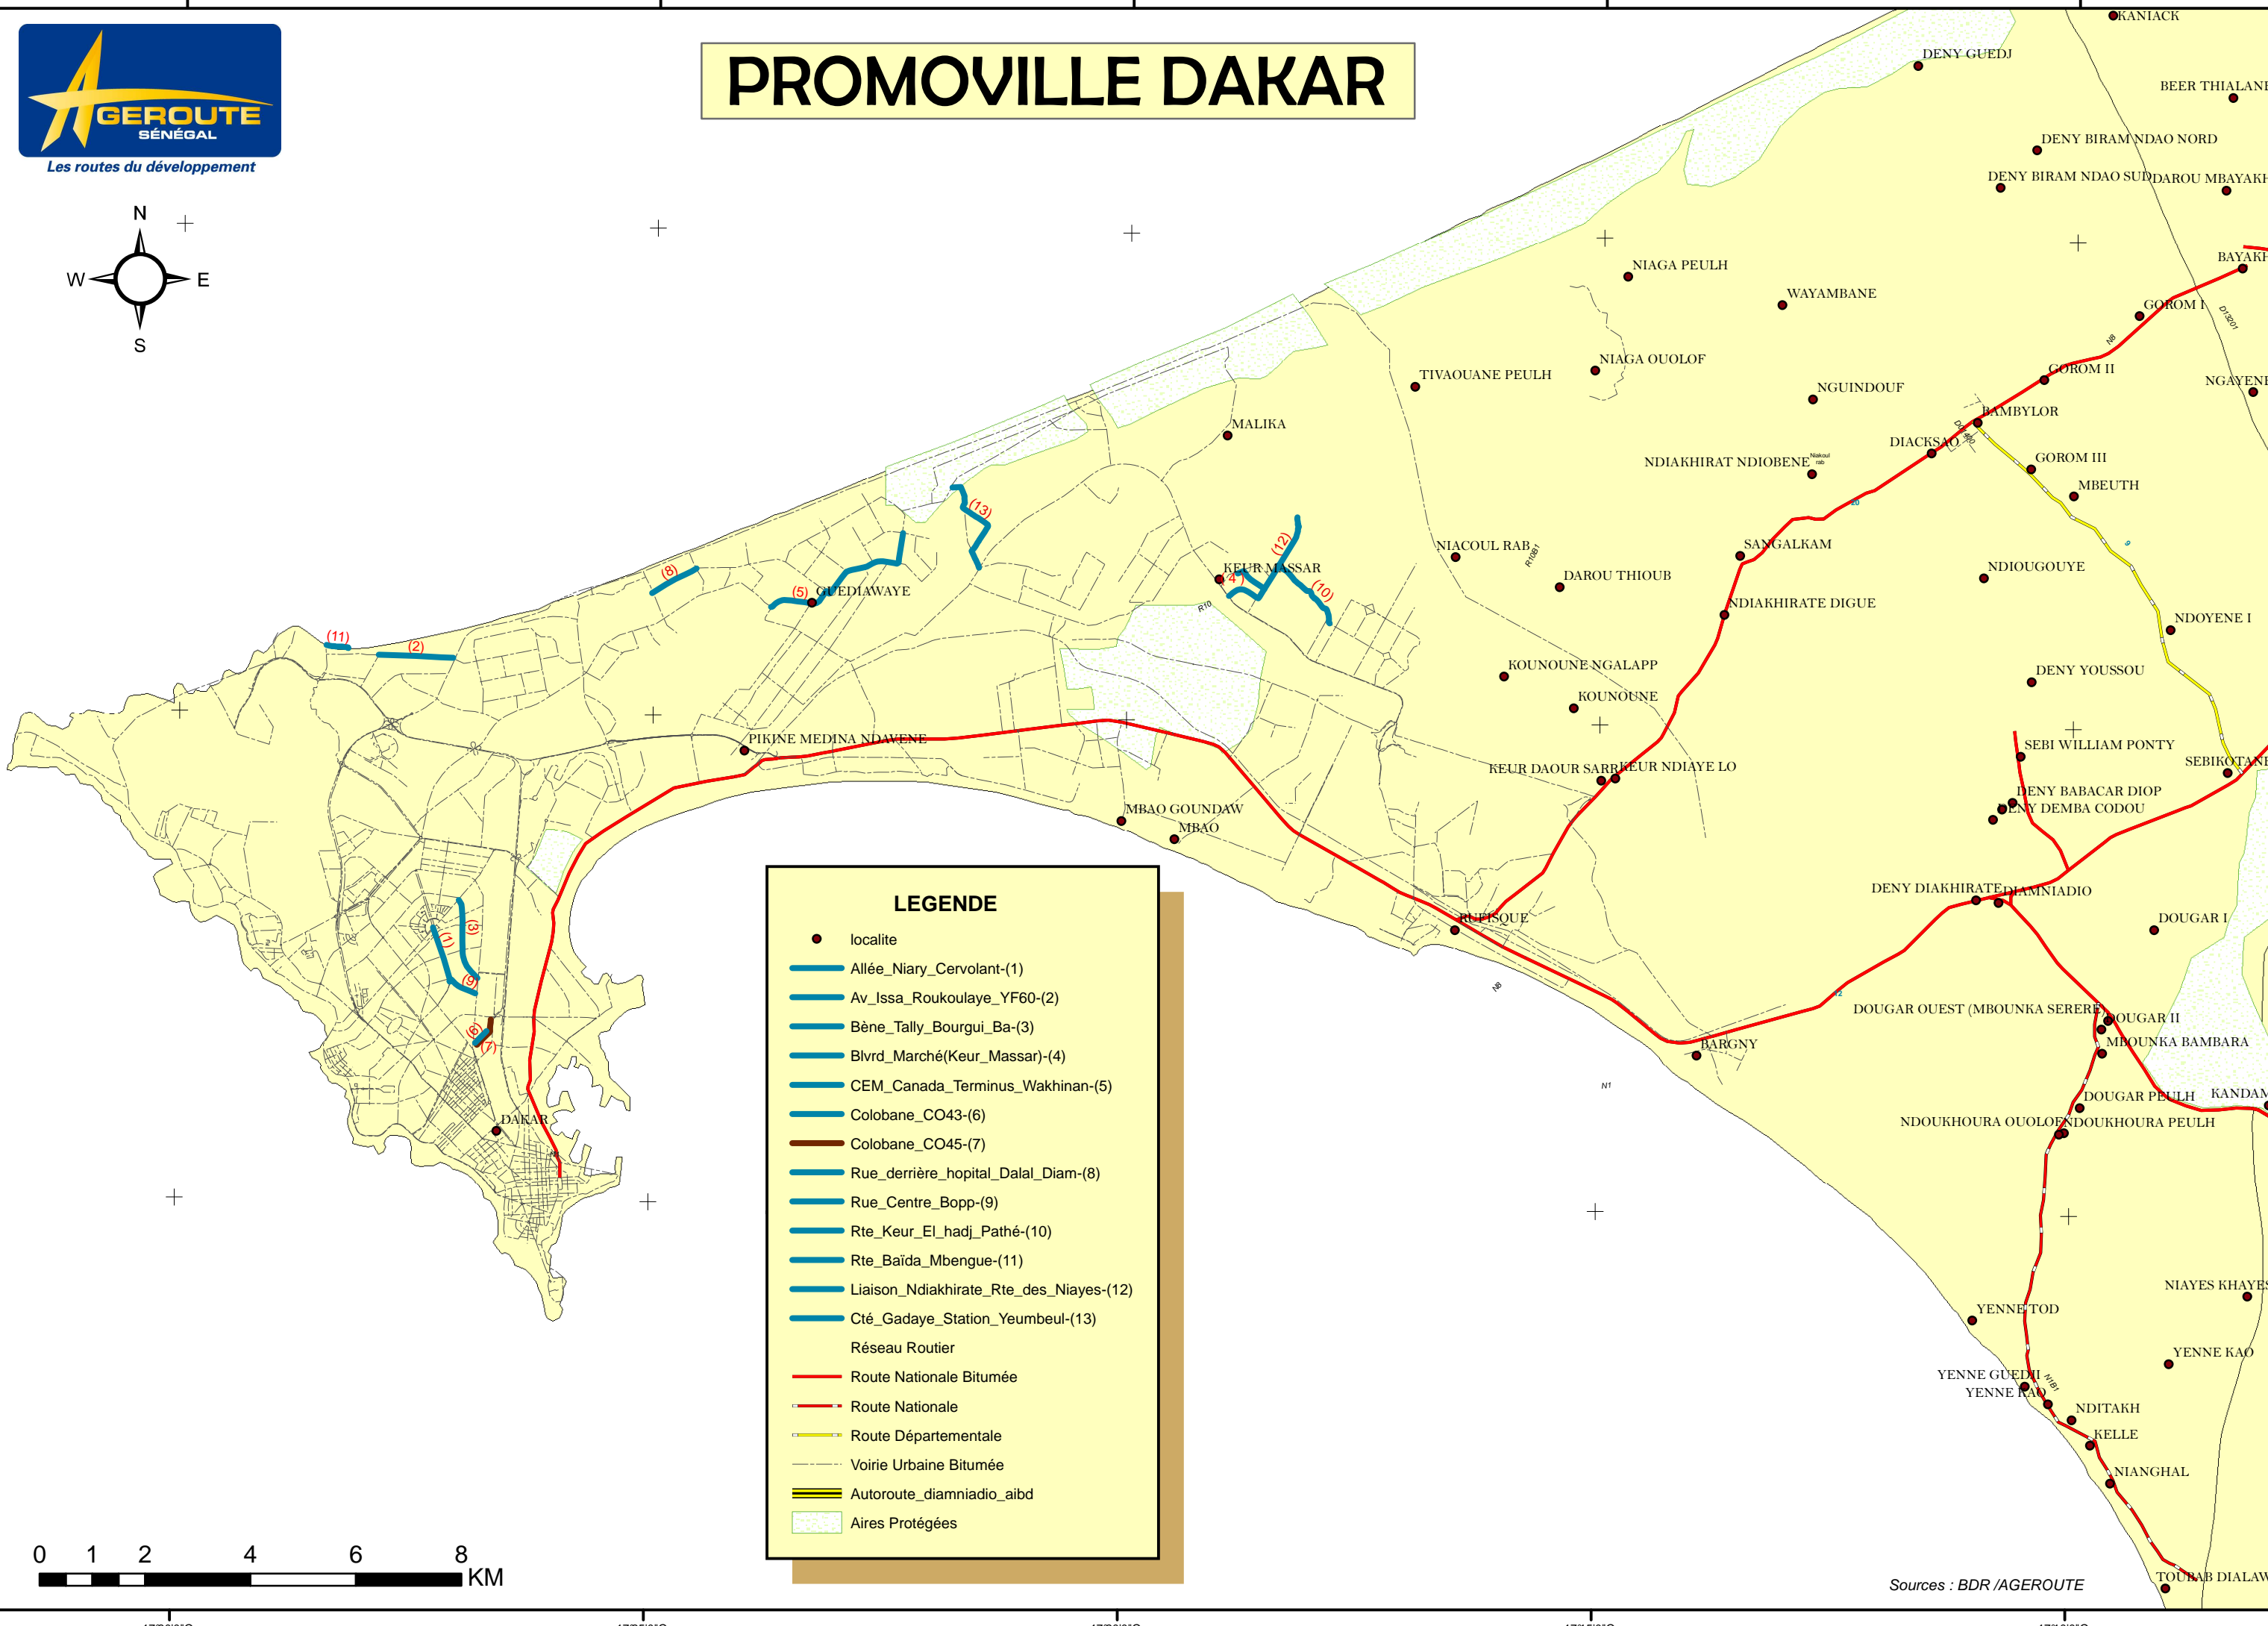

PROMOVILLE DAKAR

LEGENDE

- localite
- Allée_Niary_Cervolant-(1)
- Av_Issa_Roukoulaye_YF60-(2)
- Bène_Tally_Bourgui_Ba-(3)
- Blvrd_Marché(Keur_Massar)-(4)
- CEM_Canada_Terminus_Wakhinan-(5)
- Colobane_CO43-(6)
- Colobane_CO45-(7)
- Rue_derrière_hopital_Dalal_Diam-(8)
- Rue_Centre_Bopp-(9)
- Rte_Keur_El_hadj_Pathé-(10)
- Rte_Baïda_Mbengue-(11)
- Liaison_Ndiakhirate_Rte_des_Niayes-(12)
- Cté_Gadaye_Station_Yeumbeul-(13)
- Réseau Routier
- Route Nationale Bitumée
- Route Nationale
- Route Départementale
- Voirie Urbaine Bitumée
- Autoroute_diamniadio_aibd
- Aires Protégées

Sources : BDR /AGEROUTE